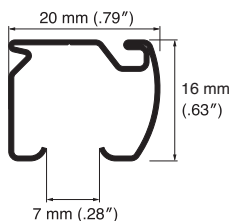

Bracket width = 18 mm (.71")

LT Extra Single Bracket

Bracket width = 35 mm (1.4")

Double Bracket

Bracket width = 18 mm (.71")

LT Double Bracket

Bracket width = 35 mm (1.4")

NT Double Bracket

Bracket width = 44 mm (1.7")

Extra Double Bracket

Bracket width = 18 mm (.71")

End Caps

End Cap M

Intermediate Stop

Cover Top II

Side view / Cover Top + End Cap M

Top view

Curtain Stopper

Nexty Rails

Nexty Rails

Size	Product Code							
	Plain White	White Grain	Ash Grain	Natural Grain	Oak	Light Grain	Mild Grain	
1.82 m (72")	03570536	03570068	30008559	03570143	30016747	03570542	30008579	
2.00 m (79")	03570537	03570069	30008560	03570144	30016748	03570543	30008580	
2.73 m (107")	03570538	03570138	30008561	03570145	30016749	03570544	30008581	
3.00 m (118")	03570539	03570139	30008562	03570146	30016750	03570545	30008582	
4.00 m (157")	03570541	03570141	30008564	03570148	30016751	03570547	30008584	
Curved Rail (Ordered separately) 0.40 m x 0.40 m (16" x 16")	180 mmR (7.1"R)	03570554	03570072	30008565	03570161	30016752	03570556	30008585
	240 mmR (9.5"R)	03570555	03570075	30008566	03570162	30016753	03570557	30008586

Size	Product Code							
	Bitter Grain	Walnut	Dark Mahogany	Gray	Black	Mist Silver	Pearl Gray	
1.82 m (72")	30008762	03570064	03570066	30018556	03500019	03500015	03500017	
2.00 m (79")	30008763	03570065	03570067	30018557	03500020	03500016	03500018	
2.73 m (107")	30008764	03570149	03570153	30018558	03570157	03570126	03570134	
3.00 m (118")	30008765	03570150	03570154	30018559	03570158	03570127	03570135	
4.00 m (157")	30008767	03570152	03570156	30018560	03570160	03570129	03570137	
Curved Rail (Ordered separately) 0.40 m x 0.40 m (16" x 16")	180 mmR (7.1"R)	30008768	03570070	03570071	30018561	03570010	03570008	03570009
	240 mmR (9.5"R)	30008769	03570073	03570074	30018562	03570014	03570012	03570013