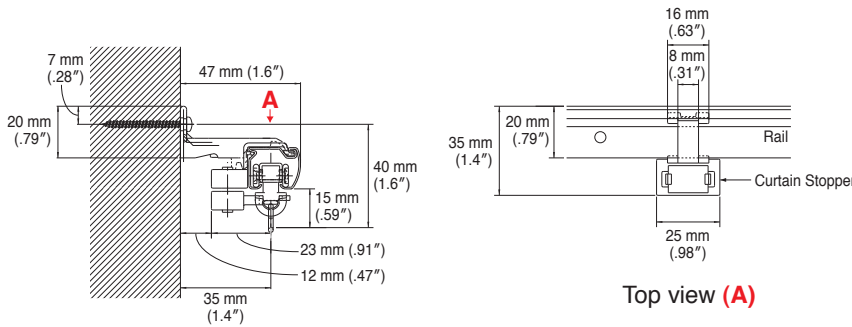

Cover Top II

Side view / Cover Top + End Cap M

Top view

Curtain Stopper

Nexty Rails

Nexty Rails

Size	Product Code							
	Plain White	White Grain	Ash Grain	Natural Grain	Light Grain	Mild Grain	Medium Wood	
1.82 m (72")	03570536	03570068	30008559	03570143	03570542	30008579	03572465	
2.00 m (79")	03570537	03570069	30008560	03570144	03570543	30008580	03572466	
2.73 m (107")	03570538	03570138	30008561	03570145	03570544	30008581	03572467	
3.00 m (118")	03570539	03570139	30008562	03570146	03570545	30008582	03572468	
3.64 m (143")	03570540	03570140	30008563	03570147	03570546	30008583	03572469	
4.00 m (157")	03570541	03570141	30008564	03570148	03570547	30008584	03572470	
Curved Rail (Ordered separately) 0.40 m x 0.40 m (16" x 16")	180 mmR (7.1"R)	03570554	03570072	30008565	03570161	03570556	30008585	03572471
	240 mmR (9.5"R)	03570555	03570075	30008566	03570162	03570557	30008586	03572472

Size	Product Code							
	Medium Grain	Bitter Grain	Walnut	Dark Mahogany	Black	Mist Silver	Pearl Gray	
1.82 m (72")	03570548	30008762	03570064	03570066	03500019	03500015	03500017	
2.00 m (79")	03570549	30008763	03570065	03570067	03500020	03500016	03500018	
2.73 m (107")	03570550	30008764	03570149	03570153	03570157	03570126	03570134	
3.00 m (118")	03570551	30008765	03570150	03570154	03570158	03570127	03570135	
3.64 m (143")	03570552	30008766	03570151	03570155	03570159	03570128	03570136	
4.00 m (157")	03570553	30008767	03570152	03570156	03570160	03570129	03570137	
Curved Rail (Ordered separately) 0.40 m x 0.40 m (16" x 16")	180 mmR (7.1"R)	03570558	30008768	03570070	03570071	03570010	03570008	03570009
	240 mmR (9.5"R)	03570559	30008769	03570073	03570074	03570014	03570012	03570013