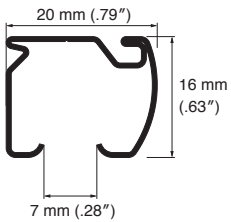

LT Double Bracket
Bracket width = 35 mm (1.4")

NT Double Bracket

Bracket width = 44 mm (1.7")

Extra Double Bracket

Bracket width = 18 mm (.71")

End Caps

Intermediate Stop

End Cap M

Cover Top II

Side view / Cover Top + End Cap M

Top view

Curtain Stopper

Nexty Rails

Nexty Rails

Size	Product Code							
	Plain White	White Grain	Ash Grain	Natural Grain	Light Grain	Mild Grain	Medium Wood	
1.82 m (72")	03570536	03570068	30008559	03570143	03570542	30008579	03572465	
2.00 m (79")	03570537	03570069	30008560	03570144	03570543	30008580	03572466	
2.73 m (107")	03570538	03570138	30008561	03570145	03570544	30008581	03572467	
3.00 m (118")	03570539	03570139	30008562	03570146	03570545	30008582	03572468	
3.64 m (143")	03570540	03570140	30008563	03570147	03570546	30008583	03572469	
4.00 m (157")	03570541	03570141	30008564	03570148	03570547	30008584	03572470	
Curved Rail (Ordered separately) 0.40 m x 0.40 m (16" x 16")	180 mmR (7.1"R)	03570554	03570072	30008565	03570161	03570556	30008585	03572471
	240 mmR (9.5"R)	03570555	03570075	30008566	03570162	03570557	30008586	03572472

Size	Product Code							
	Medium Grain	Bitter Grain	Walnut	Dark Mahogany	Black	Mist Silver	Pearl Gray	
1.82 m (72")	03570548	30008762	03570064	03570066	03500019	03500015	03500017	
2.00 m (79")	03570549	30008763	03570065	03570067	03500020	03500016	03500018	
2.73 m (107")	03570550	30008764	03570149	03570153	03570157	03570126	03570134	
3.00 m (118")	03570551	30008765	03570150	03570154	03570158	03570127	03570135	
3.64 m (143")	03570552	30008766	03570151	03570155	03570159	03570128	03570136	
4.00 m (157")	03570553	30008767	03570152	03570156	03570160	03570129	03570137	
Curved Rail (Ordered separately) 0.40 m x 0.40 m (16" x 16")	180 mmR (7.1"R)	03570558	30008768	03570070	03570071	03570010	03570008	03570009
	240 mmR (9.5"R)	03570559	30008769	03570073	03570074	03570014	03570012	03570013